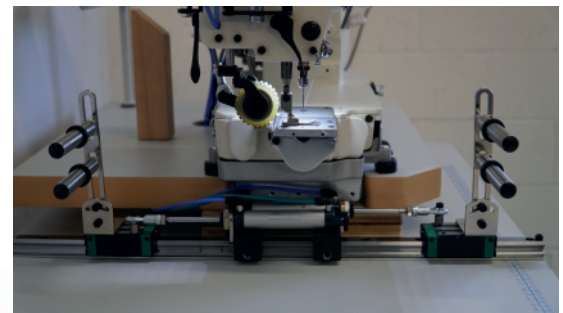

EFFECI

6090-7-TL

1 AGO A BRACCIO
CON PULLER

Caratteristiche

Lineare a braccio piccolo 1 ago punto annodato con puller disinseribile.
Macchina computerizzata con rasafilo, fermatura, alzapiedino.
Possibilità di montare il tensionatore elastico pneumatico.

- 1 Ago
- Punto annodato
- Braccio piccolo
- Puller
- Rasafilo Fermatura Alzapiedino
- Tensionatore elastico pneumatico

@fuse_carlo_spa
www.fuse.it
fuse@fuse.it

6090-7-TL

1 AGO A BRACCIO
CON PULLER

Pannello

Macchina computerizzata con funzioni di rasafilo, fermatura e alzapiedino.

Puller

Braccio piccolo e puller disinseribile.

Tensionatore elastico

Possibilità di montare il tensionatore per elastico pneumatico.

Specifiche

Modello	6090B-7-TL
Lunghezza Braccio	88mm
Perimetro Braccio	180mm
Aghi	1
Velocità massima	4000rpm
Lunghezza punto	4mm
Altezza max alzapiedino	5-13mm
Ago	DB x 1 #14