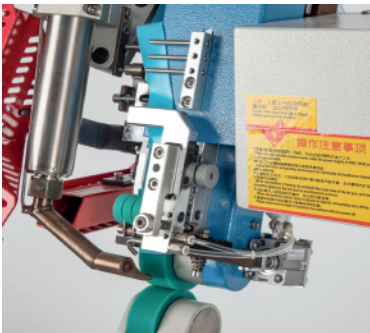

EFFECI

3750 XXL TERMOSALDATRICE BRACCIO LUNGO

Descrizione

Macchina termosaldatrice a braccio lungo 920mm.

Adatta per l'applicazione di nastro termoadesivo su materiali voluminosi e ingombranti come tende da campeggio, vele, teloni camion etc.

Rulli indipendenti

I rulli della macchina sono indipendenti quindi possono andare a velocità diverse e arricciare grazie al differenziale. Inoltre hanno la funzione di taglio-inserimento con micro recupero del nastro automatico e la possibilità di impostare la lunghezza per il taglio automatico.

Fino a 700°

La struttura di riscaldamento è sigillata e la temperatura che può raggiungere i 700° può essere controllata dallo schermo touch screen multifunzione.

@fuse_carlo_spa
www.fuse.it
fuse@fuse.it