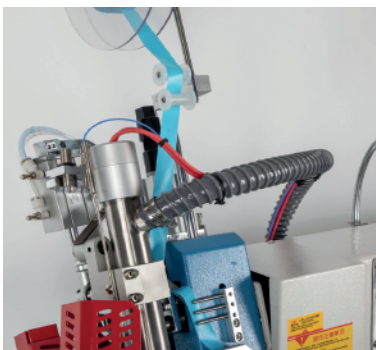

EFFECI

3750 XXL TERMOSALDATRICE BRACCIO LUNGO

Descrizione

Macchina termosaldatrice a braccio lungo 920mm.

Adatta per l'applicazione di nastro termoadesivo su materiali voluminosi e ingombranti come tende da campeggio, vele, teloni camion etc.

Rulli indipendenti

I rulli della macchina sono indipendenti quindi possono andare a velocità diverse e arricciare grazie al differenziale. Inoltre hanno la funzione di taglio-inserimento con micro recupero del nastro automatico e la possibilità di impostare la lunghezza per il taglio automatico.

Fino a 700°

La struttura di riscaldamento è sigillata e la temperatura che può raggiungere i 700° può essere controllata dallo schermo touch screen multifunzione.

@fuse_carlo_spa
www.fuse.it
fuse@fuse.it